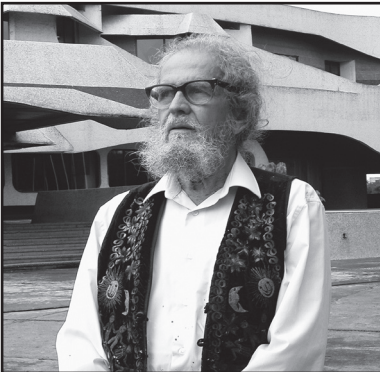

Es un gran pintor, muralista y arquitecto.
Su obra más importante es el diseño del
Teatro Nacional.

2.